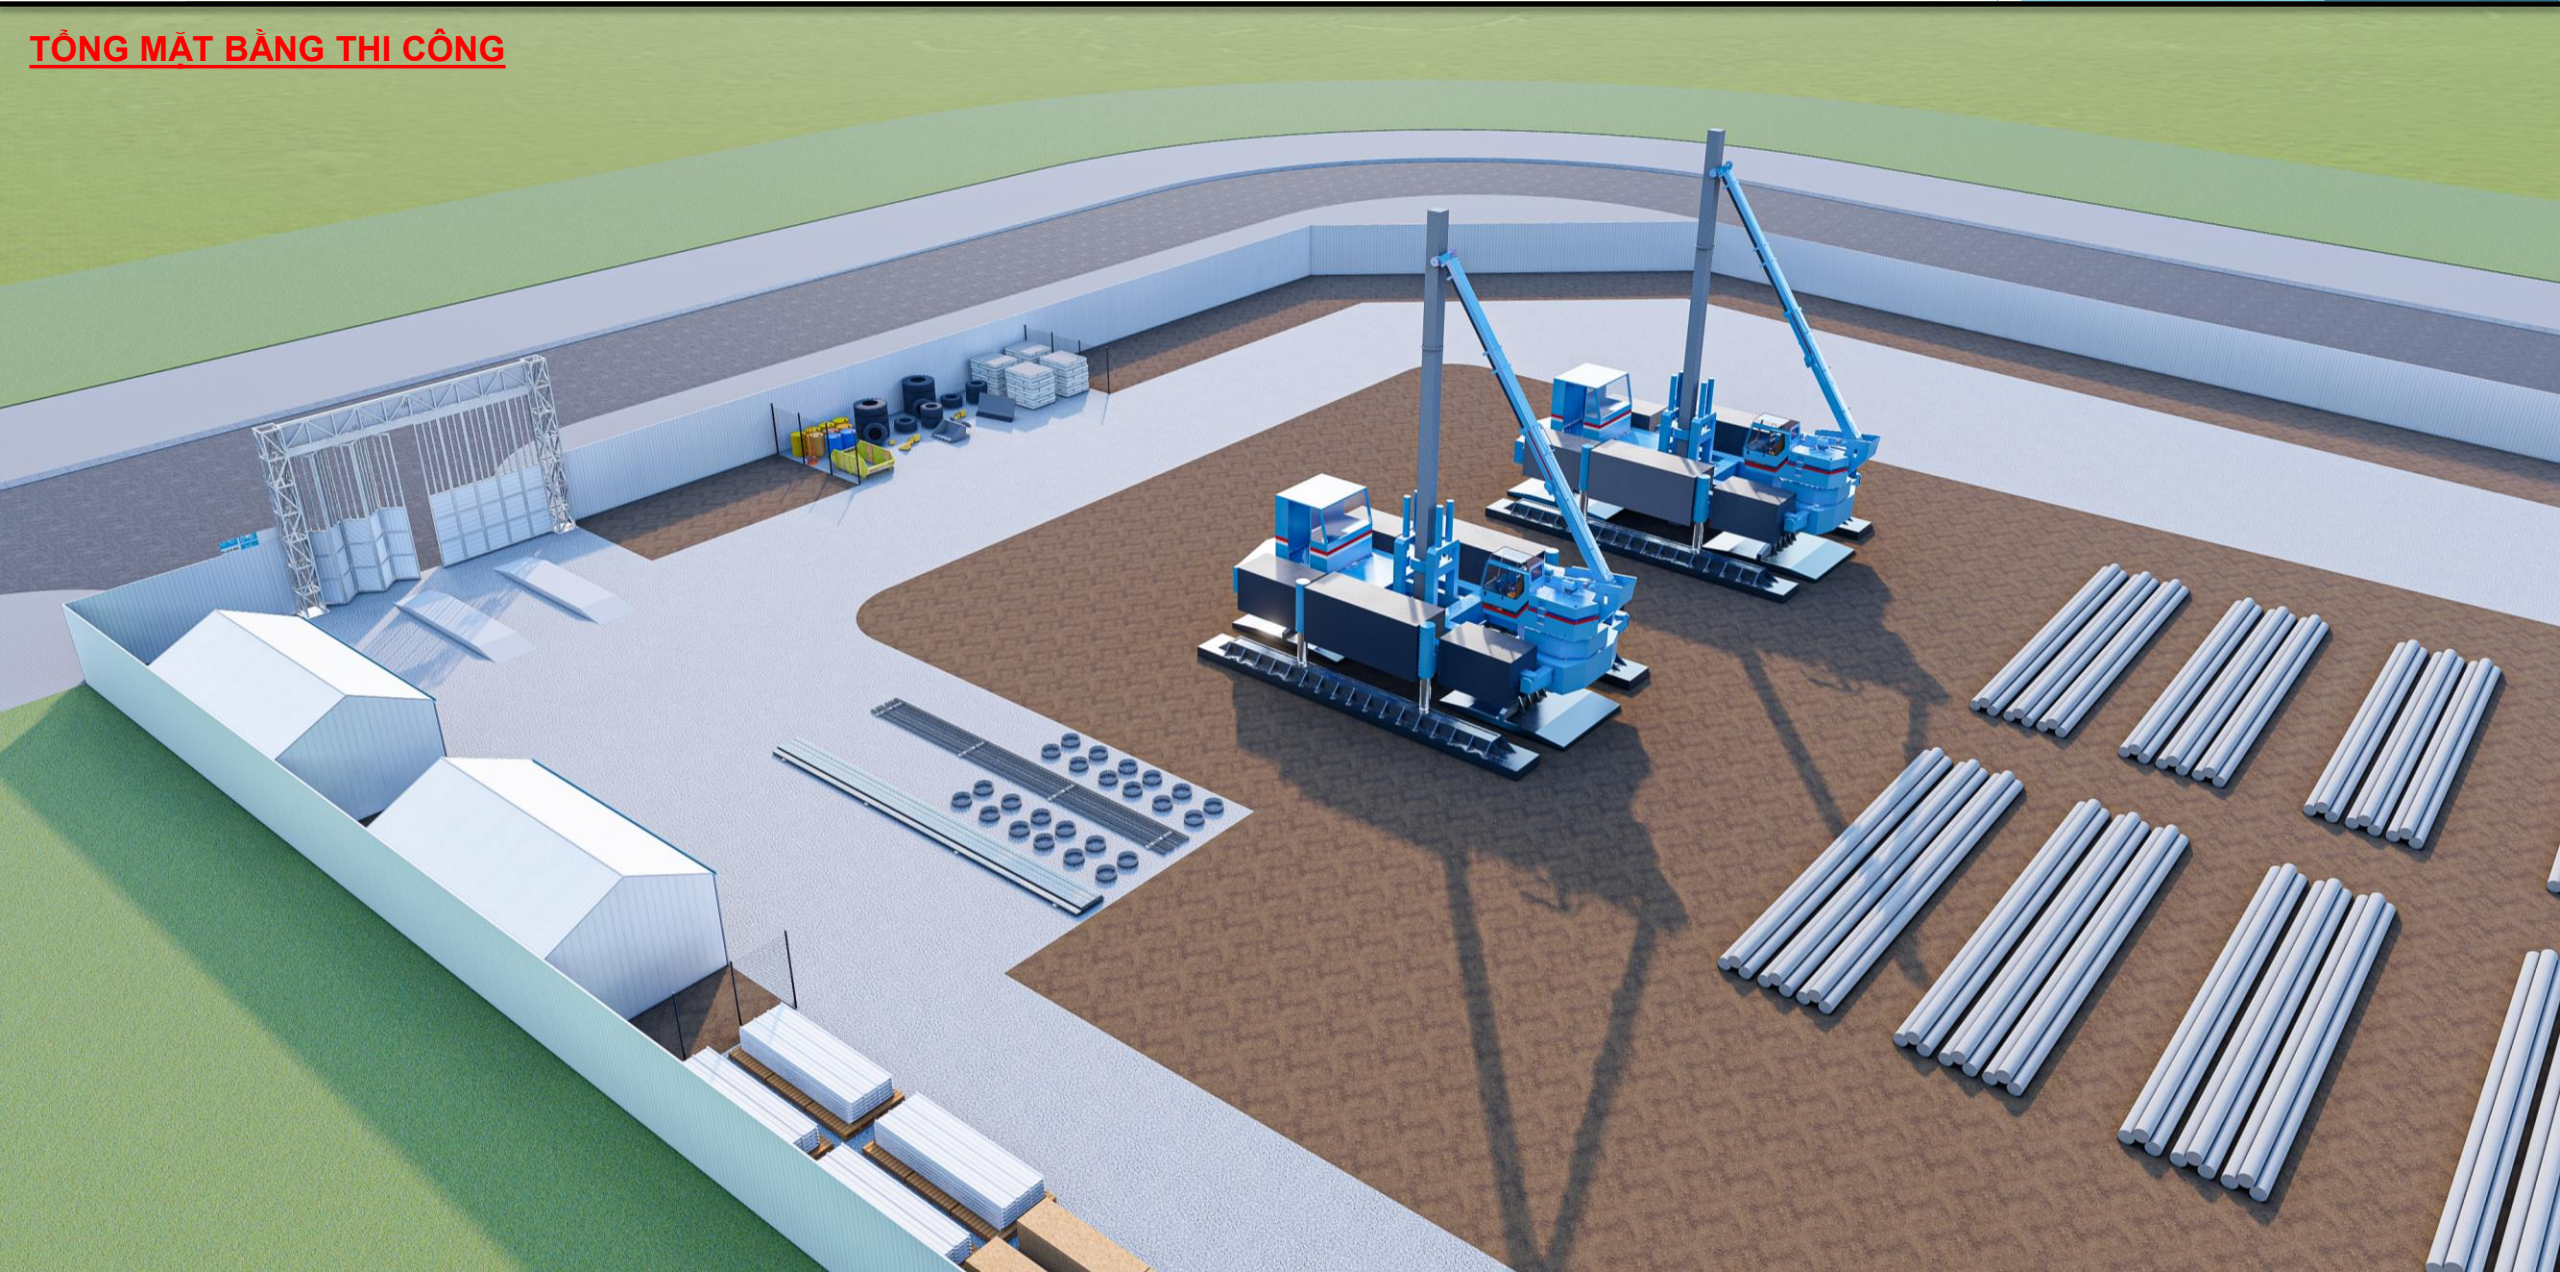

TAS CONSTRUCTION JOINT STOCK COMPANY

ADD: 26FL, C37 BAC HA TOWER, TO HUU, NAM TU LIEM, HA NOI

PHONE: 024.3333.1999

PROJECT: NAKANO APPAREL FACTORY

BIỆN PHÁP THI CÔNG

TỔNG MẶT BẰNG THI CÔNG

TỔNG MẶT BẰNG THI CÔNG

PHỐI CẢNH GÓC MẶT BẰNG THI CÔNG

PHỐI CẢNH CÔNG CÔNG TRƯỜNG

THI CÔNG CỌC

THI CÔNG MÓNG

THI CÔNG GIẢNG MÓNG, NỀN

THI CÔNG CỘT

THI CÔNG DẦM SÀN

THI CÔNG LẬP DỰNG KẾT CẤU THÉP