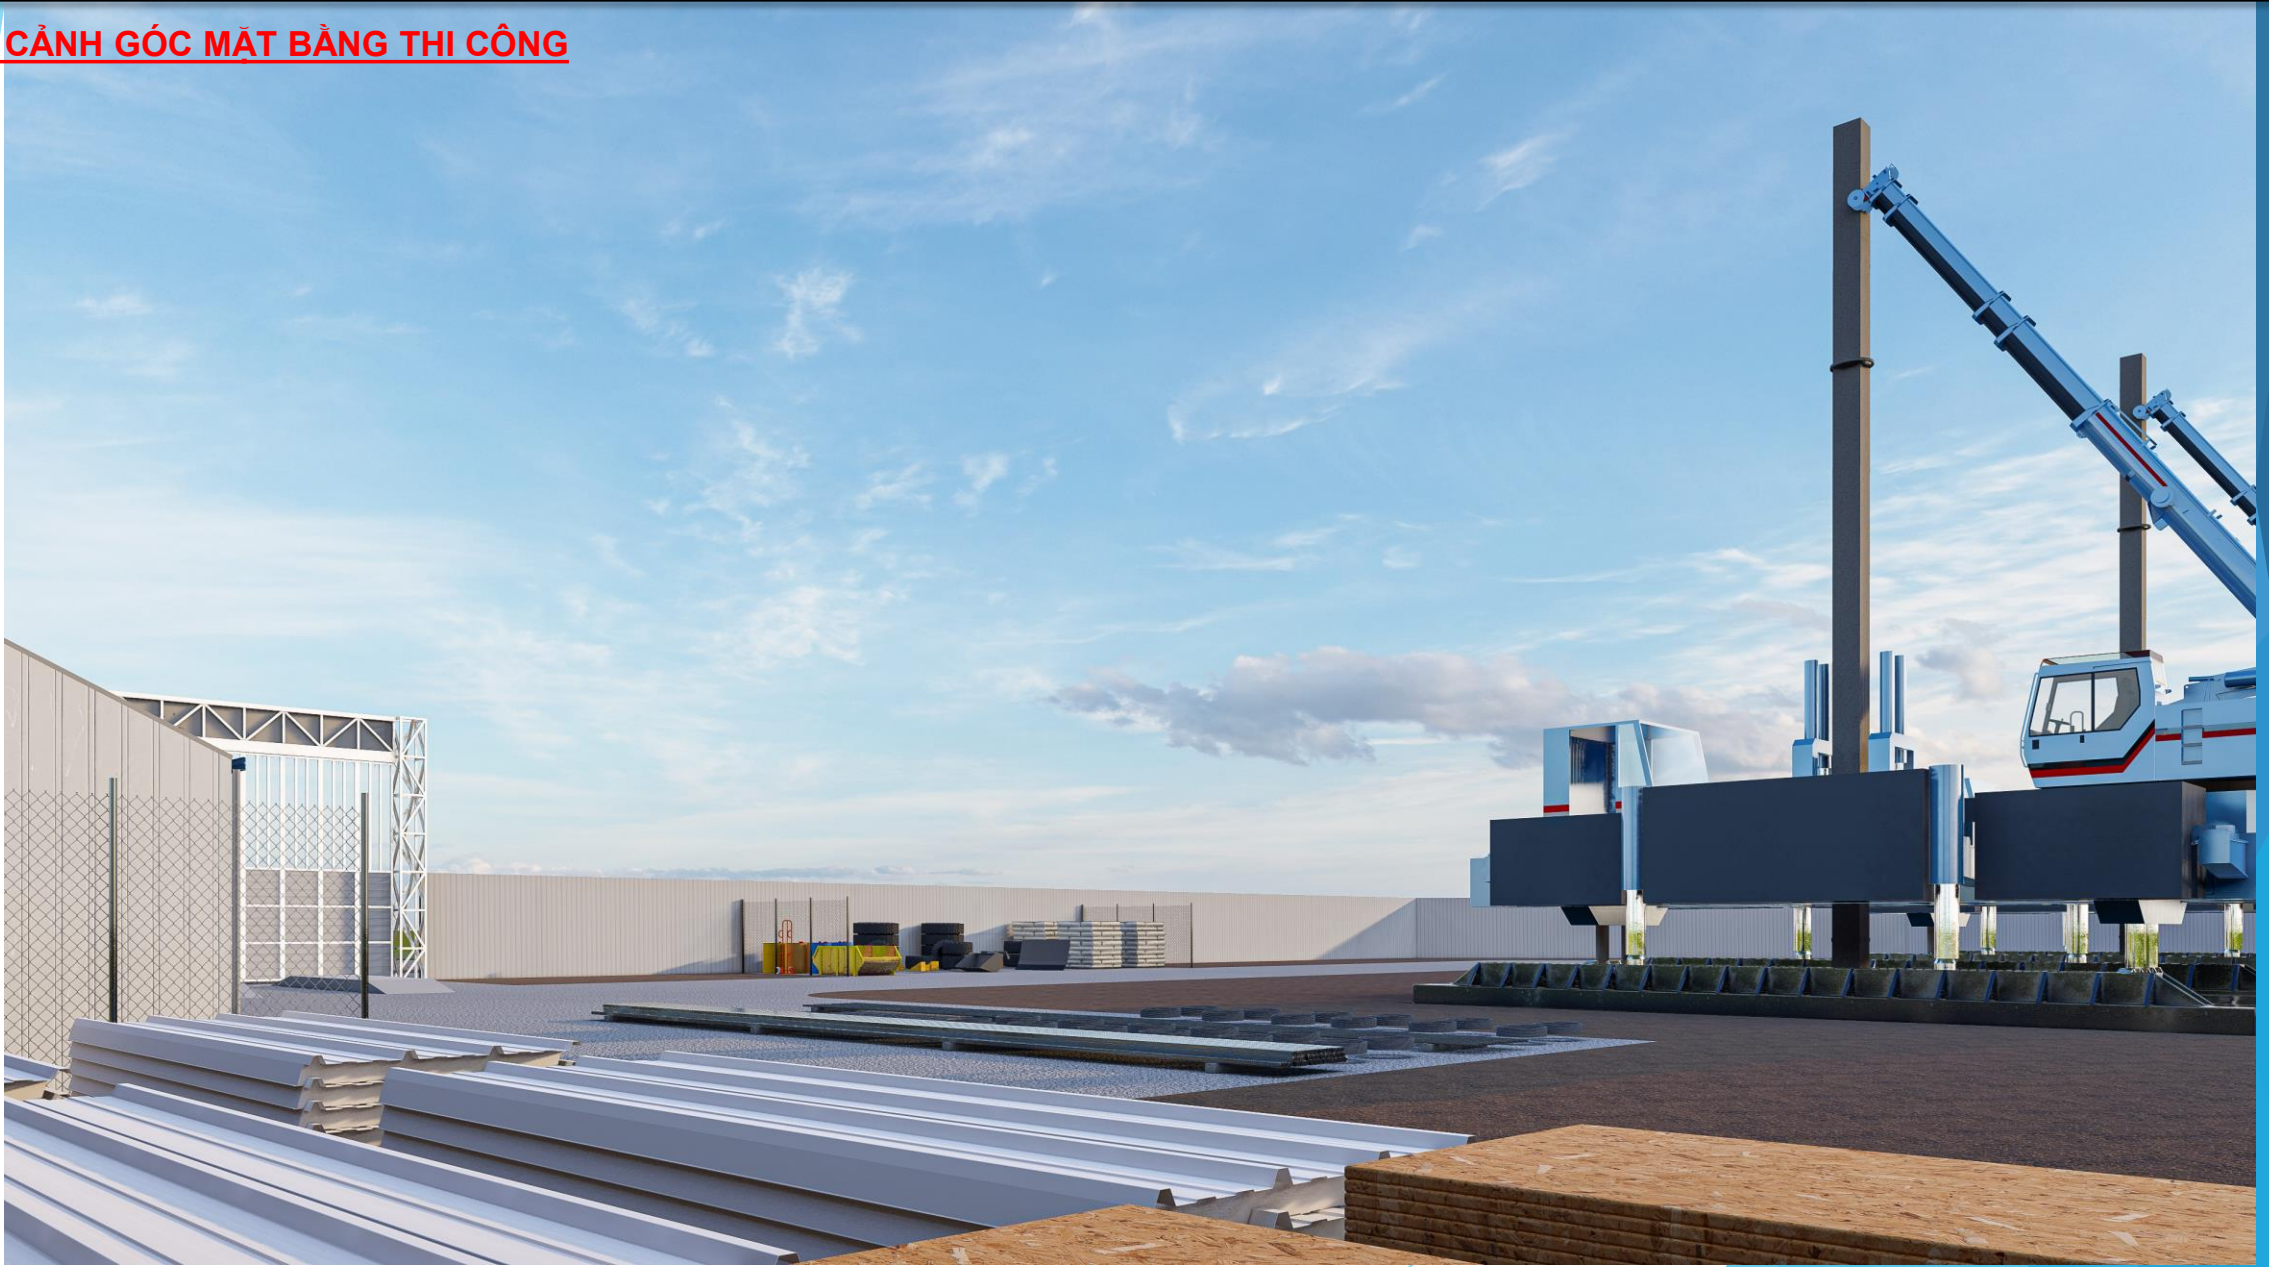

TAS CONSTRUCTION JOINT STOCK COMPANY

ADD: 26FL, C37 BAC HA TOWER, TO HUU, NAM TU LIEM, HA NOI

PHONE: 024.3333.1999

PROJECT: NAKANO APPAREL FACTORY

BIỆN PHÁP THI CÔNG

TỔNG MẶT BẰNG THI CÔNG

TỔNG MẶT BẰNG THI CÔNG

PHỐI CẢNH GÓC MẶT BẰNG THI CÔNG

PHỐI CẢNH CÔNG CÔNG TRƯỜNG

THI CÔNG CỌC

THI CÔNG MÓNG

THI CÔNG GIẢNG MÓNG, NỀN

THI CÔNG CỘT

THI CÔNG DẦM SÀN

THI CÔNG LẬP DỰNG KẾT CẤU THÉP