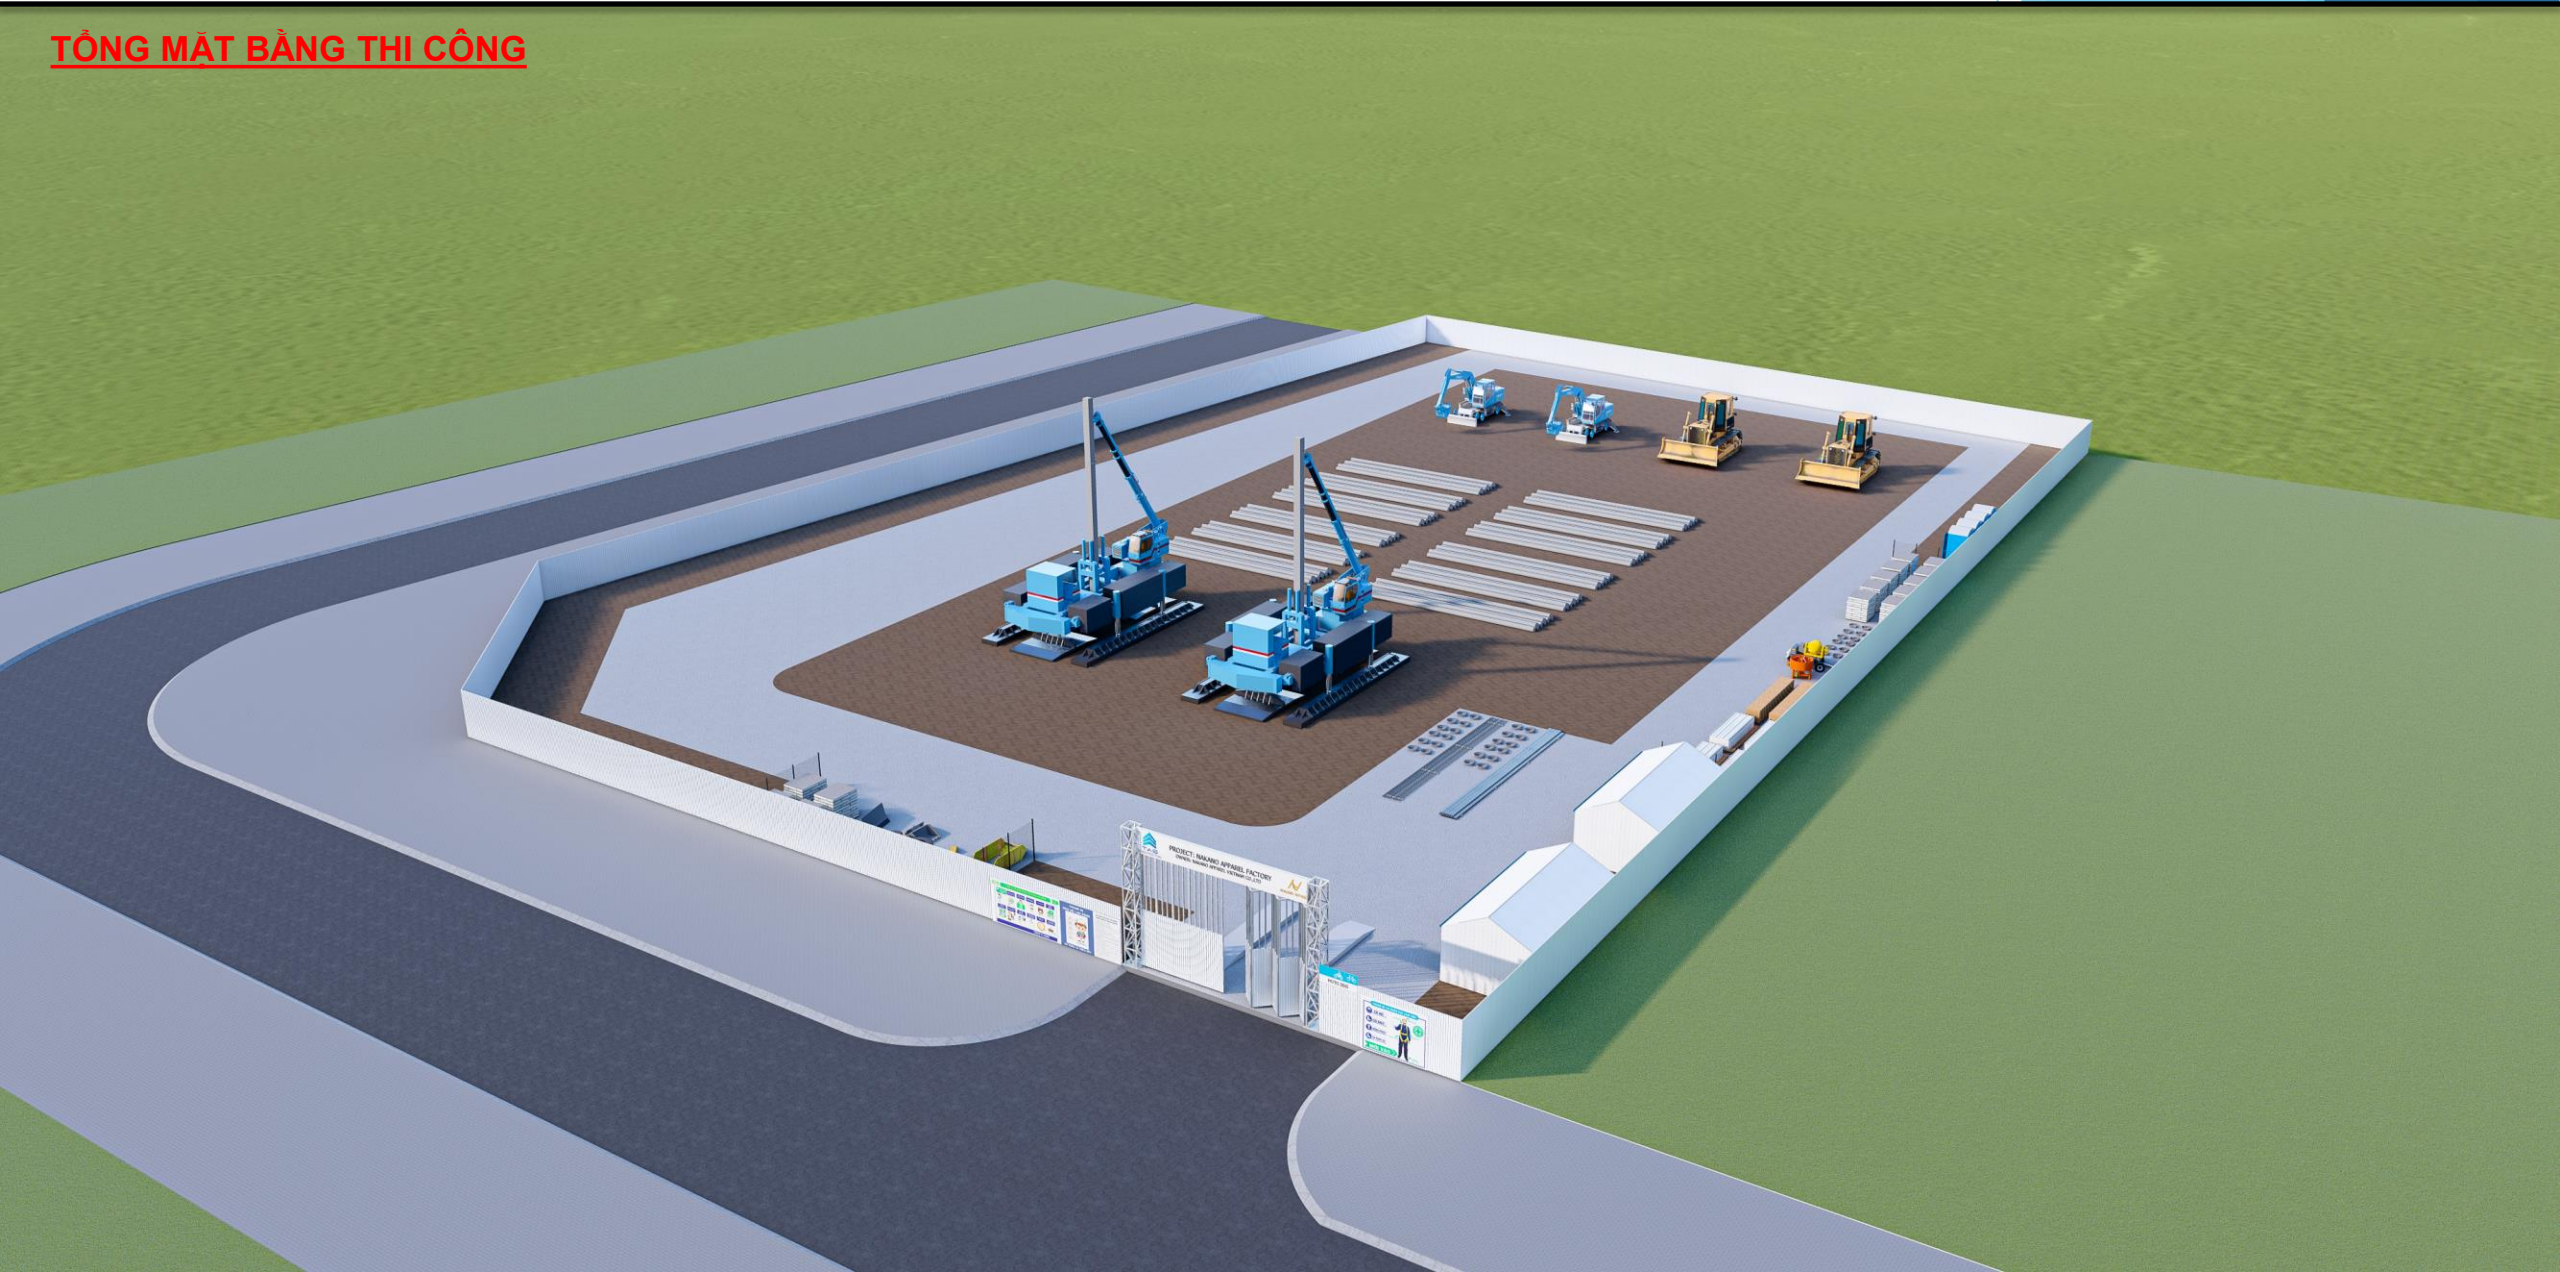

TAS CONSTRUCTION JOINT STOCK COMPANY

ADD: 26FL, C37 BAC HA TOWER, TO HUU, NAM TU LIEM, HA NOI

PHONE: 024.3333.1999

PROJECT: NAKANO APPAREL FACTORY

BIỆN PHÁP THI CÔNG

TỔNG MẶT BẰNG THI CÔNG

TỔNG MẶT BẰNG THI CÔNG

PHỐI CẢNH GÓC MẶT BẰNG THI CÔNG

PHỐI CẢNH CÔNG CÔNG TRƯỜNG

THI CÔNG CỌC

THI CÔNG MÓNG

THI CÔNG GIẢNG MÓNG, NỀN

THI CÔNG CỘT

THI CÔNG DẦM SÀN

THI CÔNG LẬP DỰNG KẾT CẤU THÉP